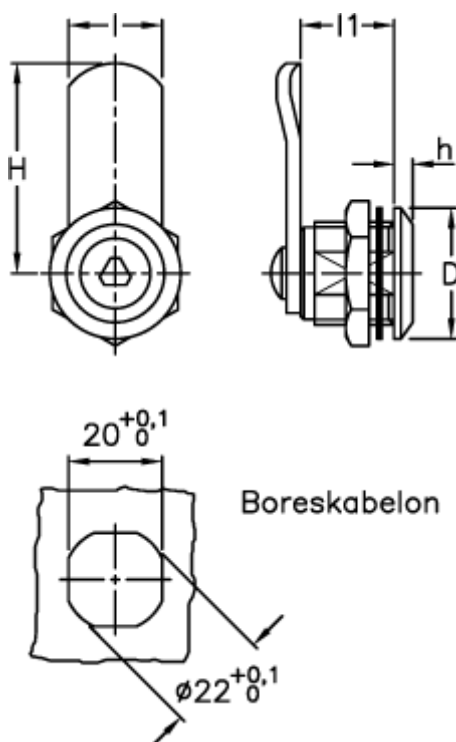

Varenummer: 2310421351  
Beskrivelse: E+G Pallås m/specialnøgle  
CQ/T-45

## Mål

D = 28

H = 45

h = 4

l = 20

l1 = 20